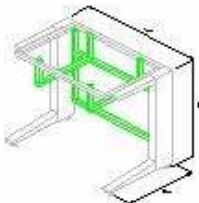

Frames

[Go Back](#)

C-foot frames

Element
Worktable frame

Code	L	S	H
F 90X60X90	880	580	870
F120X60X90	1180	580	870
F140X60X90	1380	580	870
F150X60X90	1480	580	870
F180X60X90	1780	580	870

Desk frame

F 90X60X75	880	580	720
F120X60X75	1180	580	720
F140X60X75	1380	580	720
F150X60X75	1480	580	720
F180X60X75	1780	580	720

Element
Central doubleside
worktable frame

Code	L	S	H
DF90X140X90	880	1380	870
DF120X140X90	1180	1380	870
DF150X140X90	1480	1380	870
DF180X140X90	1780	1380	870

Element
Sink table frame

Code	L	S	H
SF 90X60X90	880	580	870
SF120X60X90	1180	580	870
SF150X60X90	1480	580	870
SF180X60X90	1780	580	870