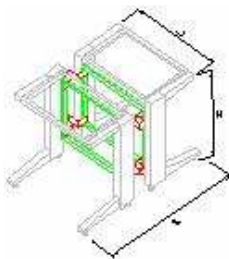

Frames

[Go Back](#)

C-foot frames

Element
Worktable frame

Code	L	S	H
F 90X60X90	880	580	870
F120X60X90	1180	580	870
F140X60X90	1380	580	870
F150X60X90	1480	580	870
F180X60X90	1780	580	870

Desk frame

F 90X60X75	880	580	720
F120X60X75	1180	580	720
F140X60X75	1380	580	720
F150X60X75	1480	580	720
F180X60X75	1780	580	720

Element
Central doubleside
worktable frame

Code	L	S	H
DF90X140X90	880	1380	870
DF120X140X90	1180	1380	870
DF150X140X90	1480	1380	870
DF180X140X90	1780	1380	870

Element
Sink table frame

Code	L	S	H
SF 90X60X90	880	580	870
SF120X60X90	1180	580	870
SF150X60X90	1480	580	870
SF180X60X90	1780	580	870