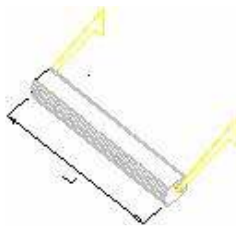

# Shelfs

[Go Back](#)

## Storage shelf

**Element**

<b>Code</b>	<b>L</b>	<b>S</b>	<b>W</b>
OSS 90X20	870	300	20
OSS120X20	1180	300	20
OSS150X20	1480	300	20
OSS180X20	1780	300	20
OSS 90X30	870	300	30
OSS120X30	1180	300	30
OSS150X30	1480	300	30
OSS180X30	1780	300	30
DSS 90X30	892	300	30
DSS120X30	1192	300	30
DSS150X30	1492	300	30
DSS180X30	1972	300	30