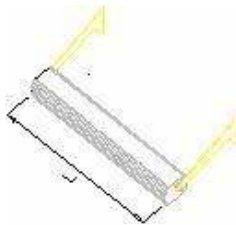

## Storage shelf

**Element**

<b>Code</b>	<b>L</b>	<b>S</b>	<b>W</b>
OSS 90X20	870	300	20
OSS120X20	1180	300	20
OSS150X20	1480	300	20
OSS180X20	1780	300	20
OSS 90X30	870	300	30
OSS120X30	1180	300	30
OSS150X30	1480	300	30
OSS180X30	1780	300	30
DSS 90X30	892	300	30
DSS120X30	1192	300	30
DSS150X30	1492	300	30
DSS180X30	1972	300	30

**Element**

Light unit for central doubleside worktable

<b>Code</b>	<b>L</b>	<b>S</b>	<b>W</b>
DLIU 90	892		
DLIU 120	1192		
DLIU 150	1492		
DLIU 180	1792		

**Element**

Light unit for wall worktable

<b>Code</b>	<b>L</b>	<b>S</b>	<b>W</b>
LIU 90	900		
LIU120	1200		
LIU150	1500		
LIU180	1800		